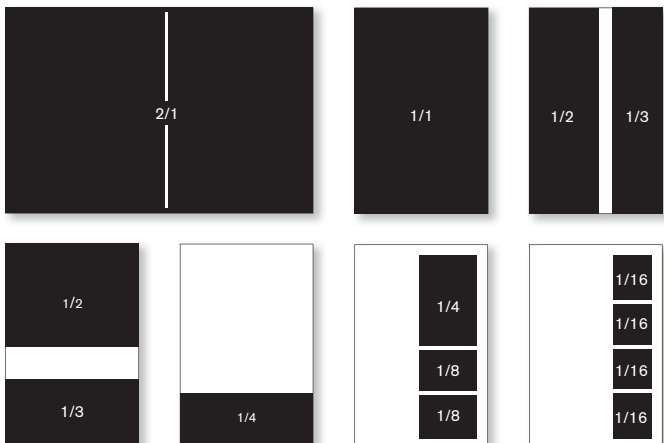

contact

FORMATE & PREISE

sizes & rates

	Größe size (Breite x Höhe width x height)	Preise 4c** rates 4c**
2/1 double page*	420 x 280 mm	€ 5.800,-
1/1 full page*	210 x 280 mm	€ 2.950,-
1/2 hoch vertical*	100 x 280 mm	€ 1.550,-
1/2 quer horizontal*	210 x 140 mm	€ 1.550,-
1/3 hoch vertical*	70 x 280 mm	€ 1.200,-
1/3 quer horizontal*	210 x 90 mm	€ 1.200,-
1/4 quer horizontal*	210 x 70 mm	€ 820,-
1/4 2-sp. standard	91 x 120 mm	€ 820,-
1/8 2-sp. standard	91 x 60 mm	€ 450,-
1/16 2-sp. standard	59 x 60 mm	€ 240,-

Anschnitt | bleed sizes

Bei allen Anzeigen, die im Anschnitt stehen (bis an die Seitenränder reichen), muss auf eine ausreichende Beschnittzugabe von 3 mm geachtet werden.

Please make sure that all bleed size ads allow a trim of 3 mm.